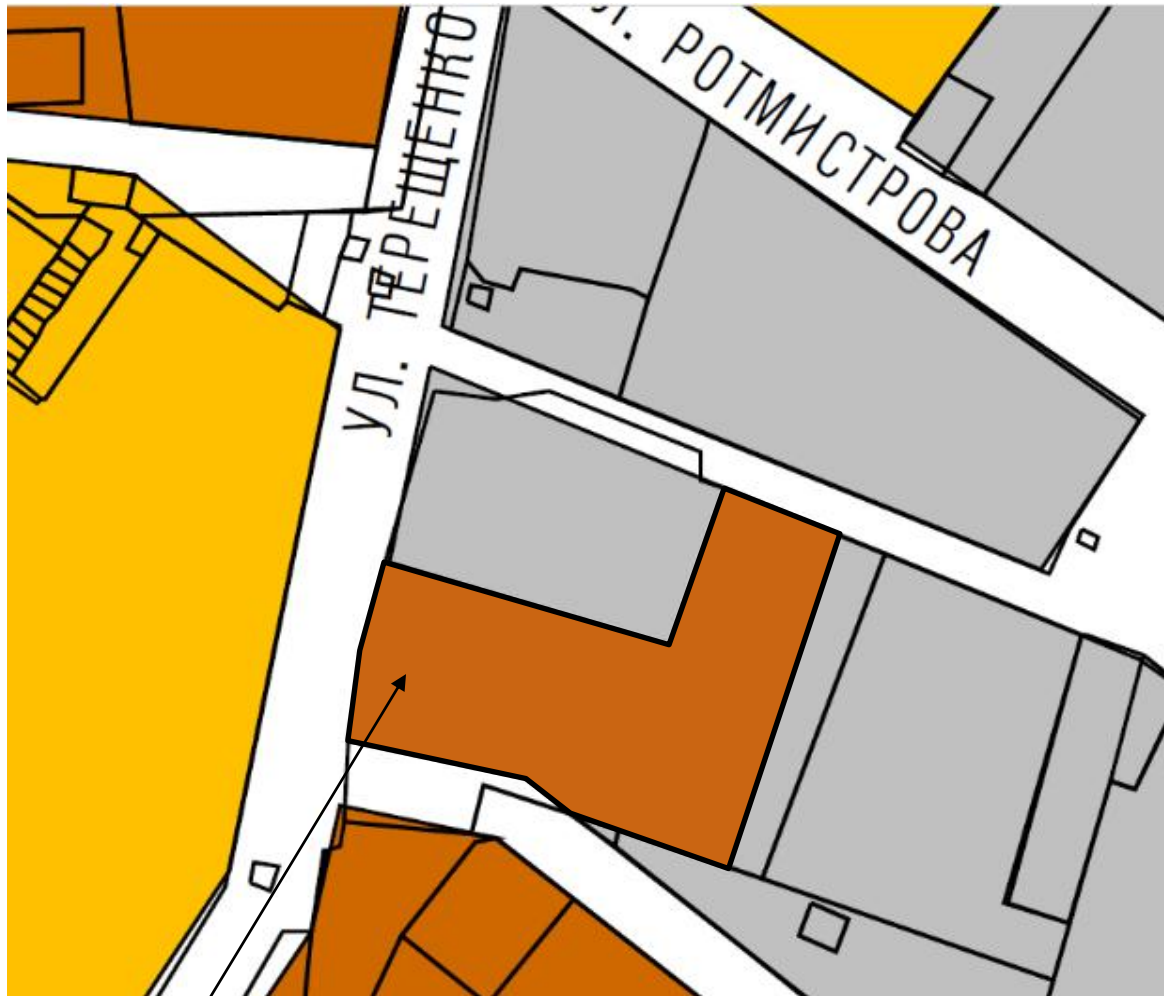

Фрагмент карты градостроительного зонирования города Твери (границы территориальных зон)  
Правил землепользования и застройки города Твери, утвержденных решением Тверской городской Думы от 02.07.2003 № 71

69:40:0200019:2205 (адрес (местоположение): Российская Федерация,  
Тверская область, городской округ город Тверь, ул. Ротмистрова, д. 29 А,Б)

Виды территориальных зон

Жилые зоны

-  Ж-1. Зона индивидуальной жилой застройки
-  Ж-2. Зона малоэтажной жилой застройки
-  Ж-3. Зона среднетажной жилой застройки (не выше 8 этажей)
-  Ж-4. Зона многоэтажной (высотной) жилой застройки (9 этажей и выше)
-  ПЗ. Зона перспективной застройки
-  Ж-сд. Зона садоводства и дачного хозяйства